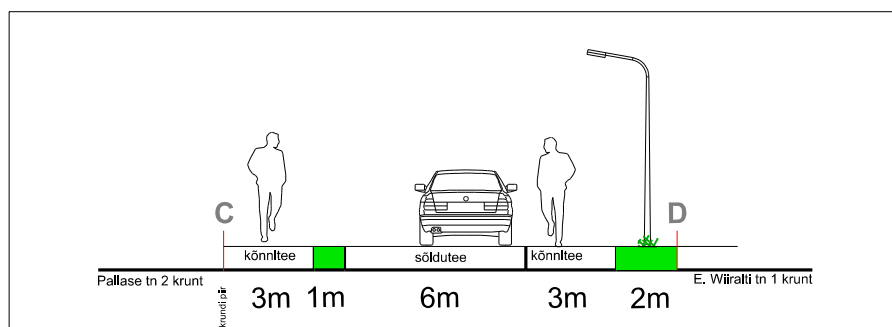

Lõige C-D, A. Johani tn ristlõige

RAID INVEST

OÜ Raid Invest Tel: +372 5109000
Tartu vald Mõlatsi küla Käärsti E-post: karin@raidinvest.ee
Tartumaa 60519 www.raidinvest.ee

Pallase pst 2 krundi
detailplaneering

Objekti asukoht:

Tartu linn

Joonise nimetus:

TÄNAVATE RISTLÕIKED

Planeerija: Karin Raid

Alkiri:

Kuupäev:
15.01.2019

Huvitatud isik:
OÜ Autounion

Möötkava:
1: 250

Töö nr :
65/17

Joonise nr :
7