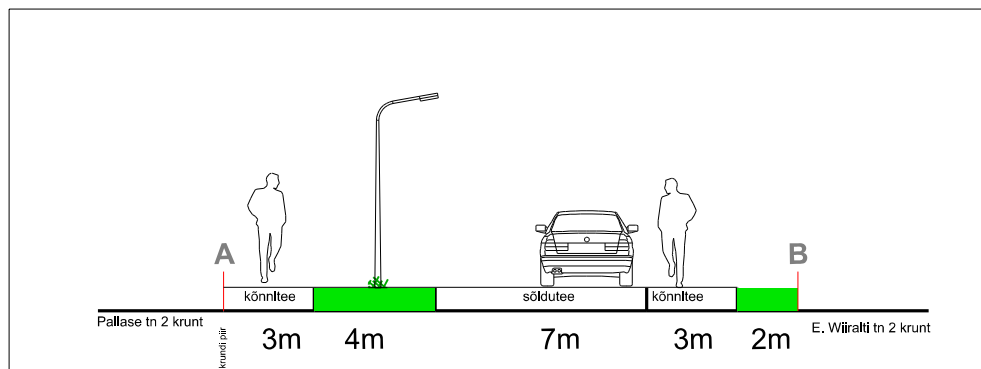

Lõige A-B, E. Wiiralti tn ristlõige